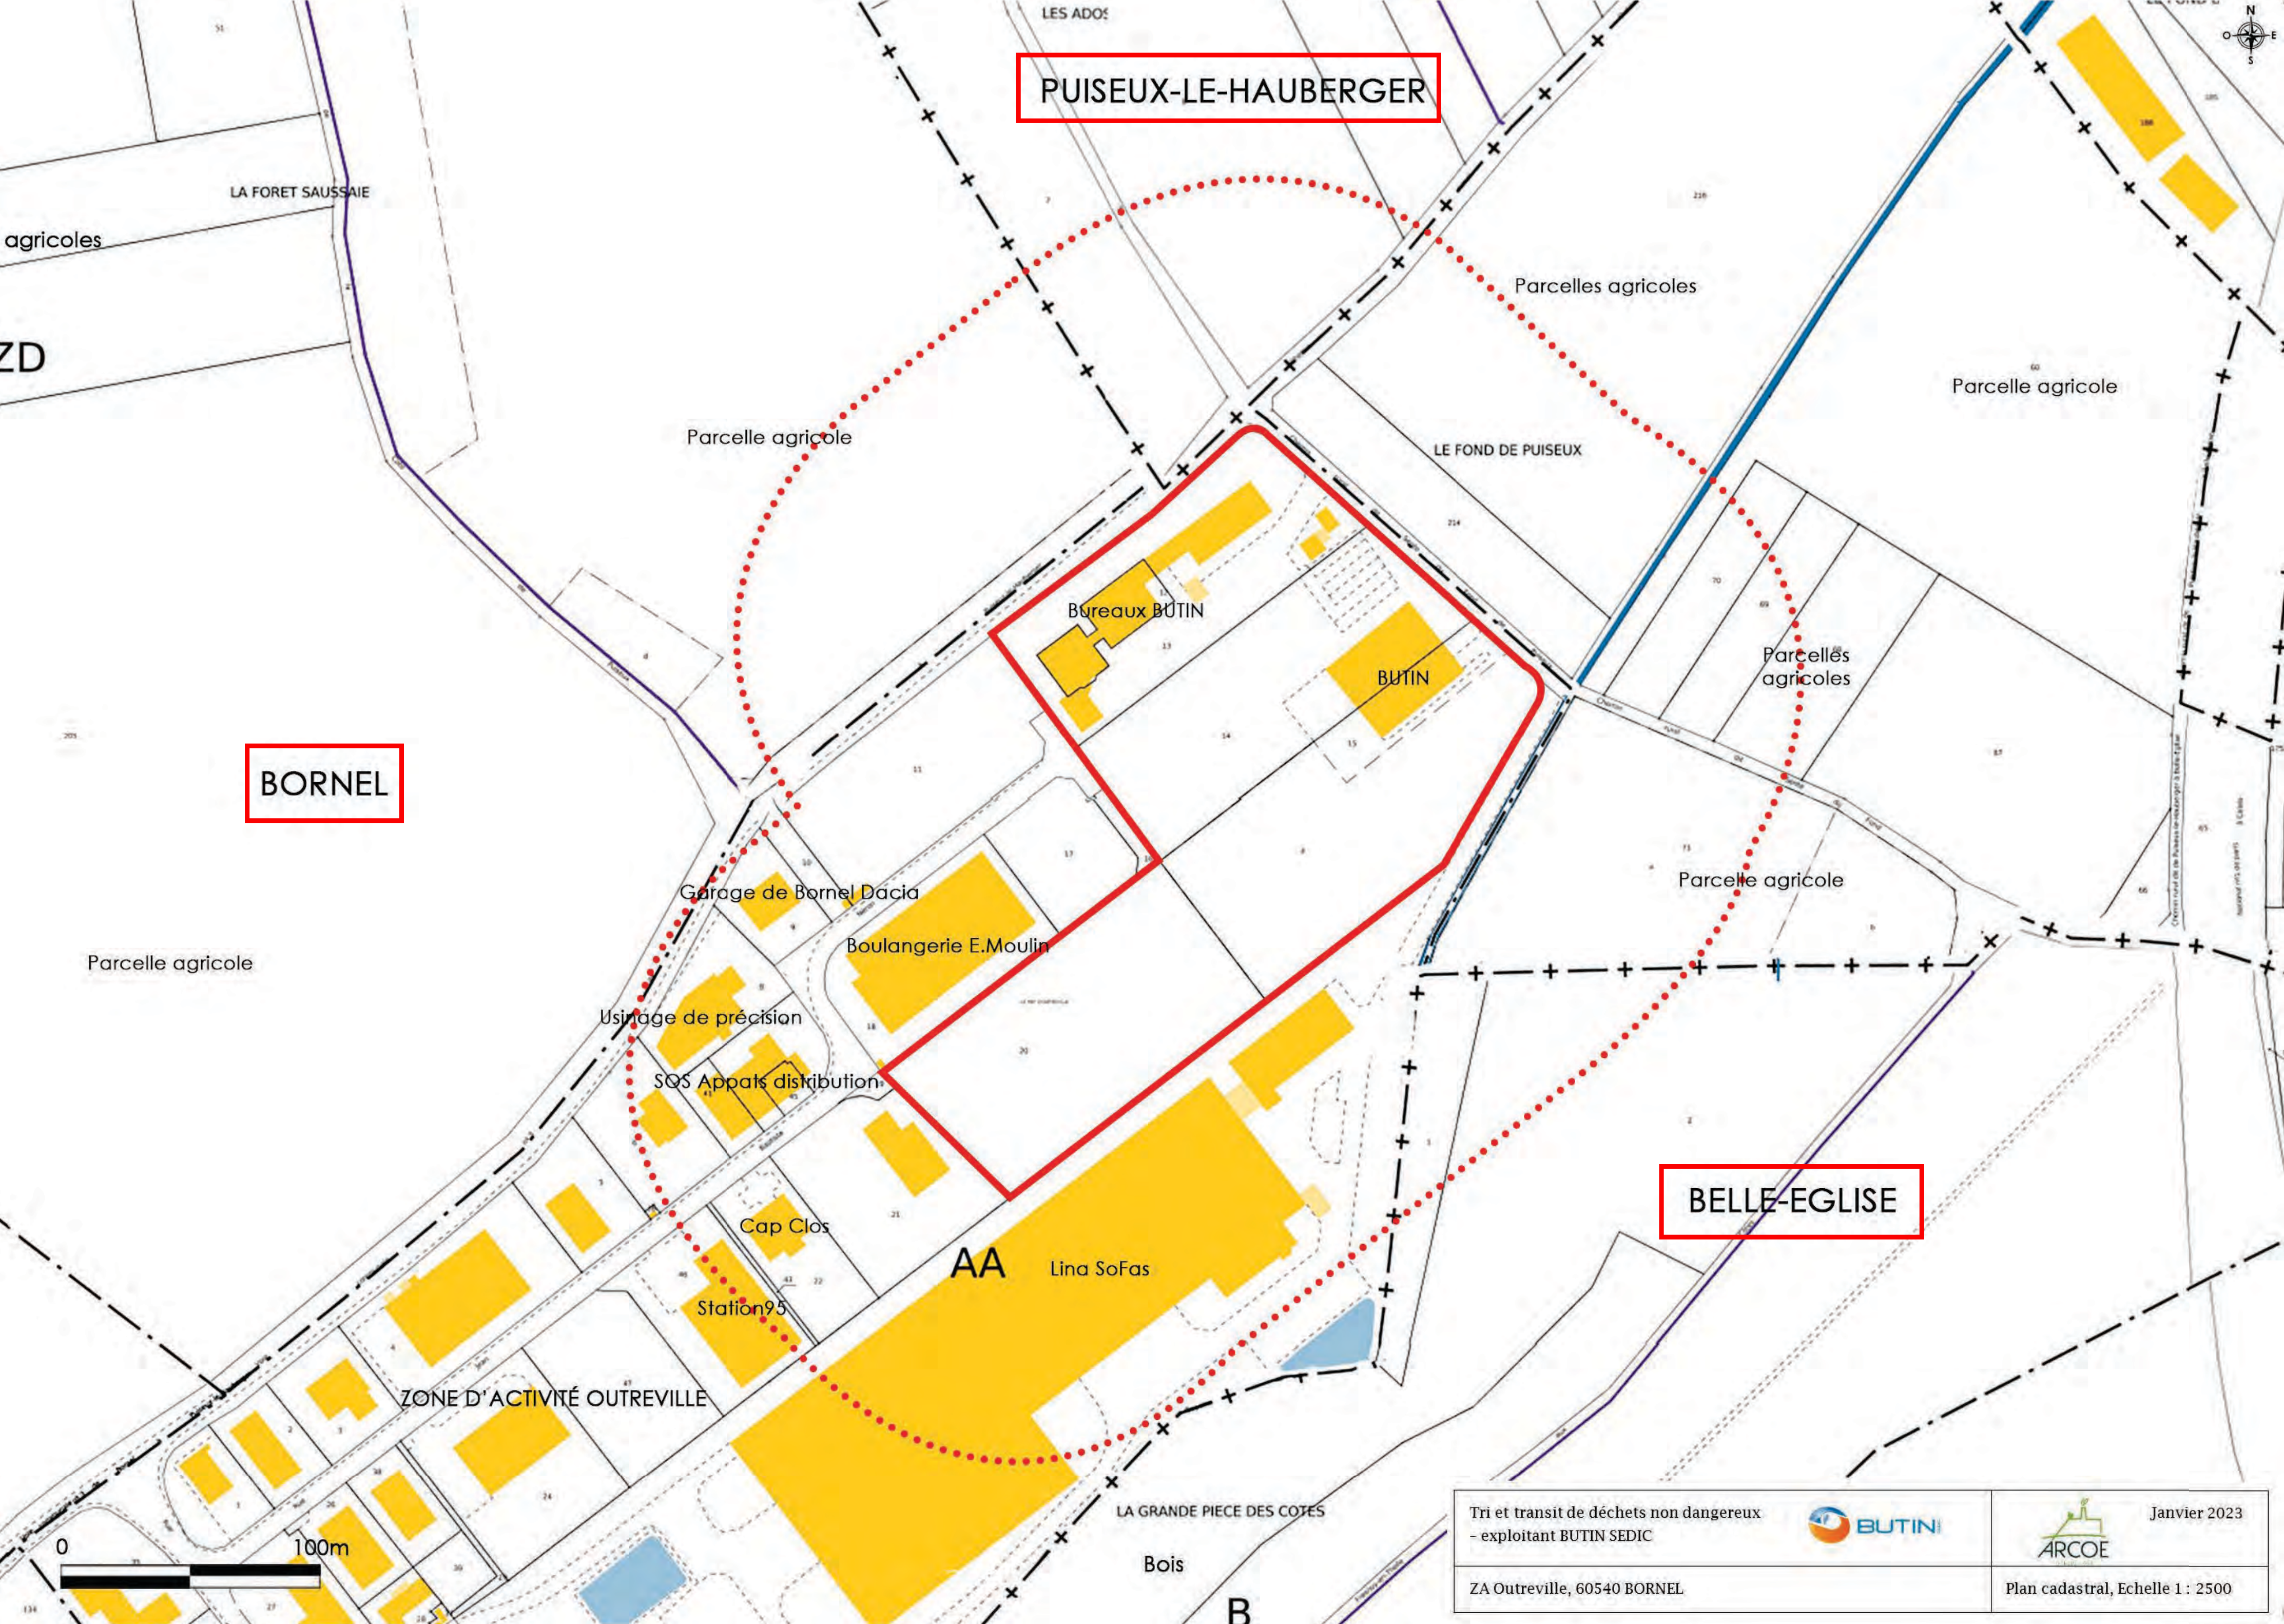

PUISEUX-LE-HAUBERGER

BORNEL

BELLE- EGLISE

Tri et transit de déchets non dangereux
- exploitant BUTIN SEDIC

ZA Outreville, 60540 BORNEL

Janvier 2023

Plan cadastral, Echelle 1 : 2500